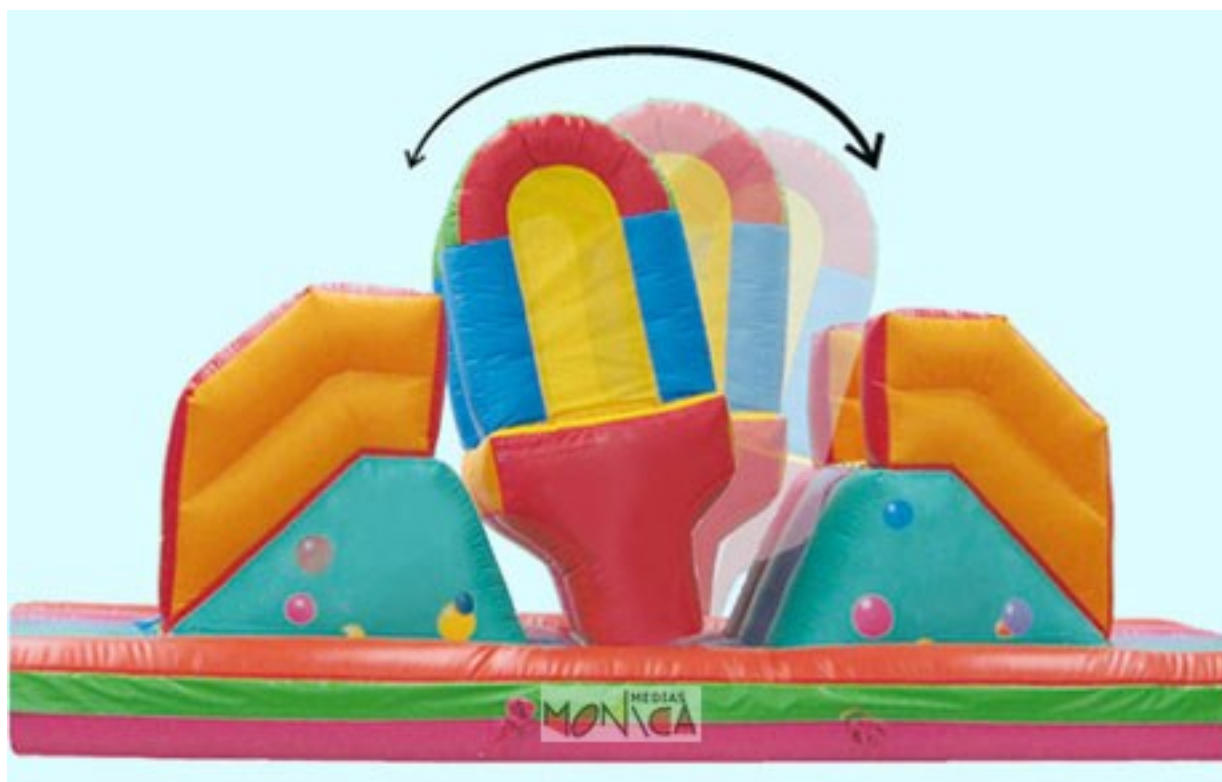

## POLE BANQUISE GONFLABLE

- [Partager par email](#)
- [Imprimer](#)
- [PD](#)
- [Lien de la page](#)

Retrouvez tous les célèbres personnages et animaux de la **banquise** bien glacée version préhistoire ou aventure des **pôles**.

## POLE BANQUISE GONFLABLE

Published on Monica Médias (<https://www.monica medias.com>)

---

Disponible en 15, 20 ou 29 mètres, vous pouvez moduler une adaptation de ce célèbre film d'animation selon votre budget.

Long : 15m ou 30m, Larg : 5m, Haut : 6m50

Alimentation : 4 x 220 v / 16A, Nbr. de joueurs : 16 à 36

[L'AVENTURE SOUS-MARINE GONFLABLE](#)

[TOBOGGAN GEANT GRAND 8 GONFLABLE](#)

[PARCOURS CHALLENGER TOBOGGAN GONFLABLE](#)

[EXTREME GLISSE GONFLABLE](#)

[TRAIN DES ANIMAUX GEANT](#)

**Source URL:** <https://www.monicamedias.com/pole-banquise-gonflable.html>