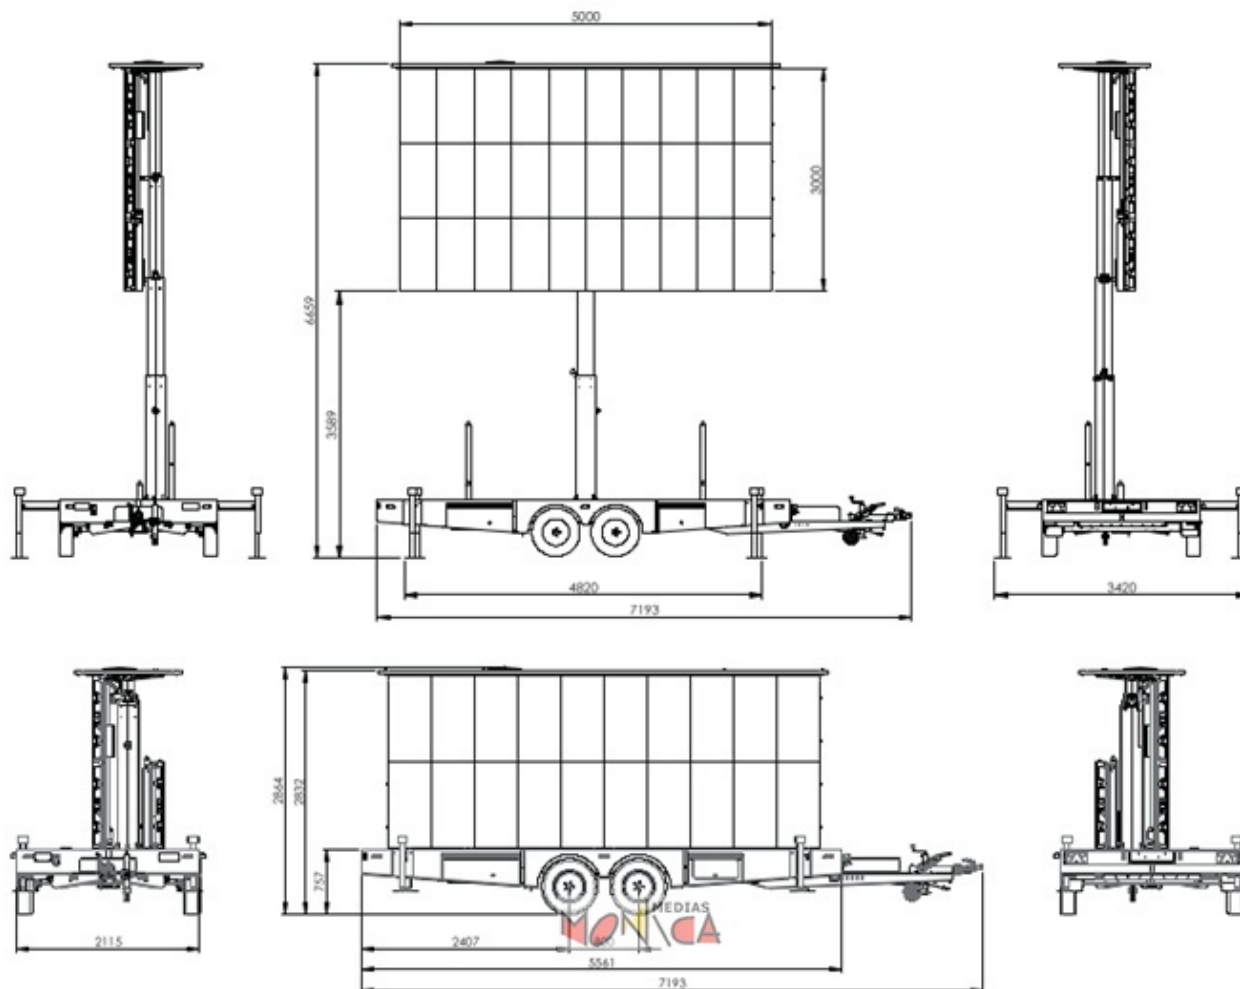

d'une autre technologie révolutionnaire, le Led, mais poussée encore plus à l'extrême grâce à la petitesse de Pitch de seulement 3,9mm. C'est-à-dire que chaque Led ou Pixel est espacé sur cet écran de moins de 4 quatre millimètres... Ce qui offre bien sûr **une luminosité id?ale indoor, voire incroyable pour des repre?entations en extérieur.**