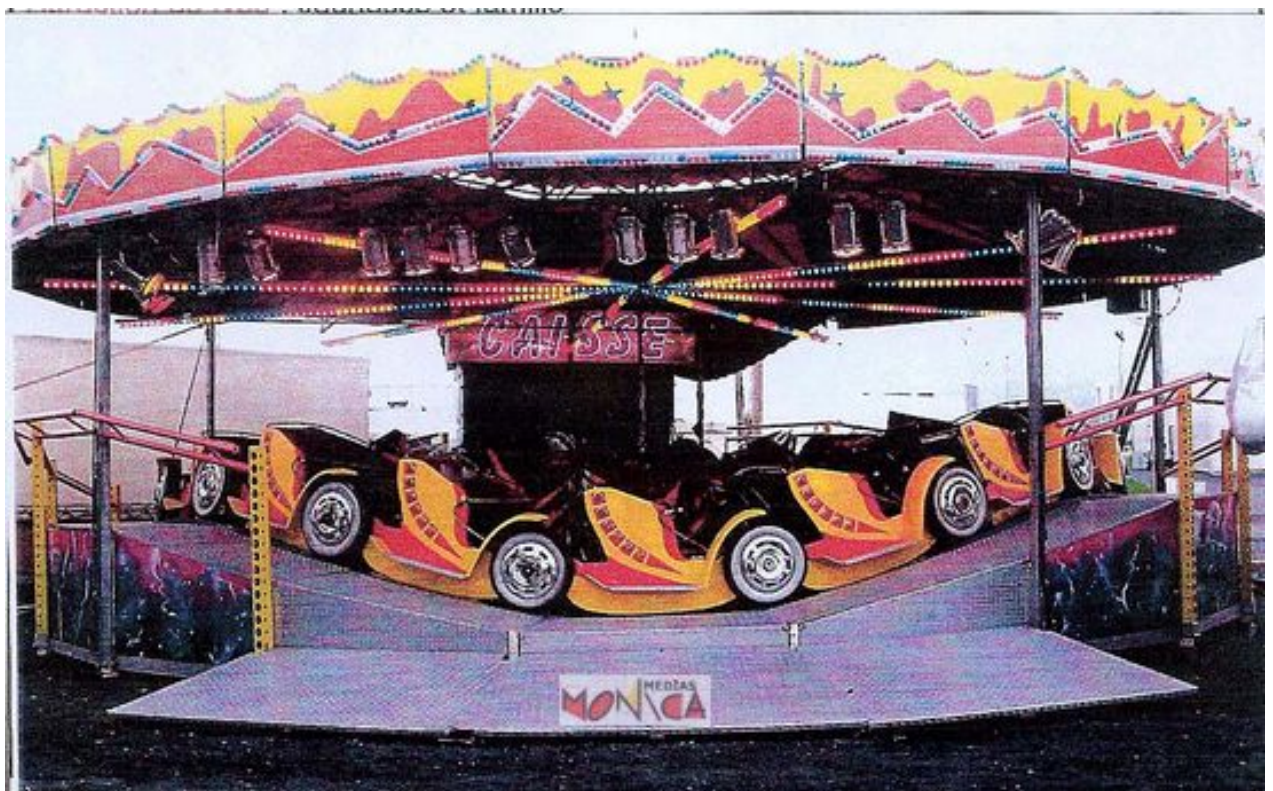

Le Manège CHENILLE 1939 ou Music Express, Star de la Fête Foraine...

- [Partager par email](#)
- [Imprimer](#)
- [PD](#)
-
- [Lien de la page](#)

Ca va vous surprendre comme quand vous serez à bord de cet **historique manège forain**, mais la chenille, de son familier **Music Express**, est en fait une **grosse attraction légendaire** et archi populaire des **plus grandes fêtes foraines** d'Europe...

La **Chenille foraine** est apparue en Allemagne dès 1920 avec pour fonction de faire tourner des **petites voitures ou nacelles** fixées entre elles pour parcourir une piste ondulée.

*Cette **authentique chenille de 1939** accueille dans ses nacelles 56 convives sur un plateau de 13 mètres de diamètre.*

Vous aimerez aussi :

[MANÈGE PETIT TRAIN EXPRESS](#)

[LOCATION TERRAIN DE PETANQUE ET BOULE](#)

[LOCATION GRUE FORAINE : Machine à Peluches et Cadeaux à Gogo !](#)

[LE PLATEAU SUISSE FORAIN](#)

[LA GRANDE OURSE du Dresseur Amoureux des Animaux](#)

[LA PLANCHE FORAINE](#)

[MACHINE A GRAPPIN en Location : la Star So Cute des Grues Foraines !](#)

[Balançoires de Fête Foraine en location](#)

Source URL: <https://www.monicamedias.com/le-manege-chenille-1939-ou-music-express-star-de-la-fete-foraine.html>