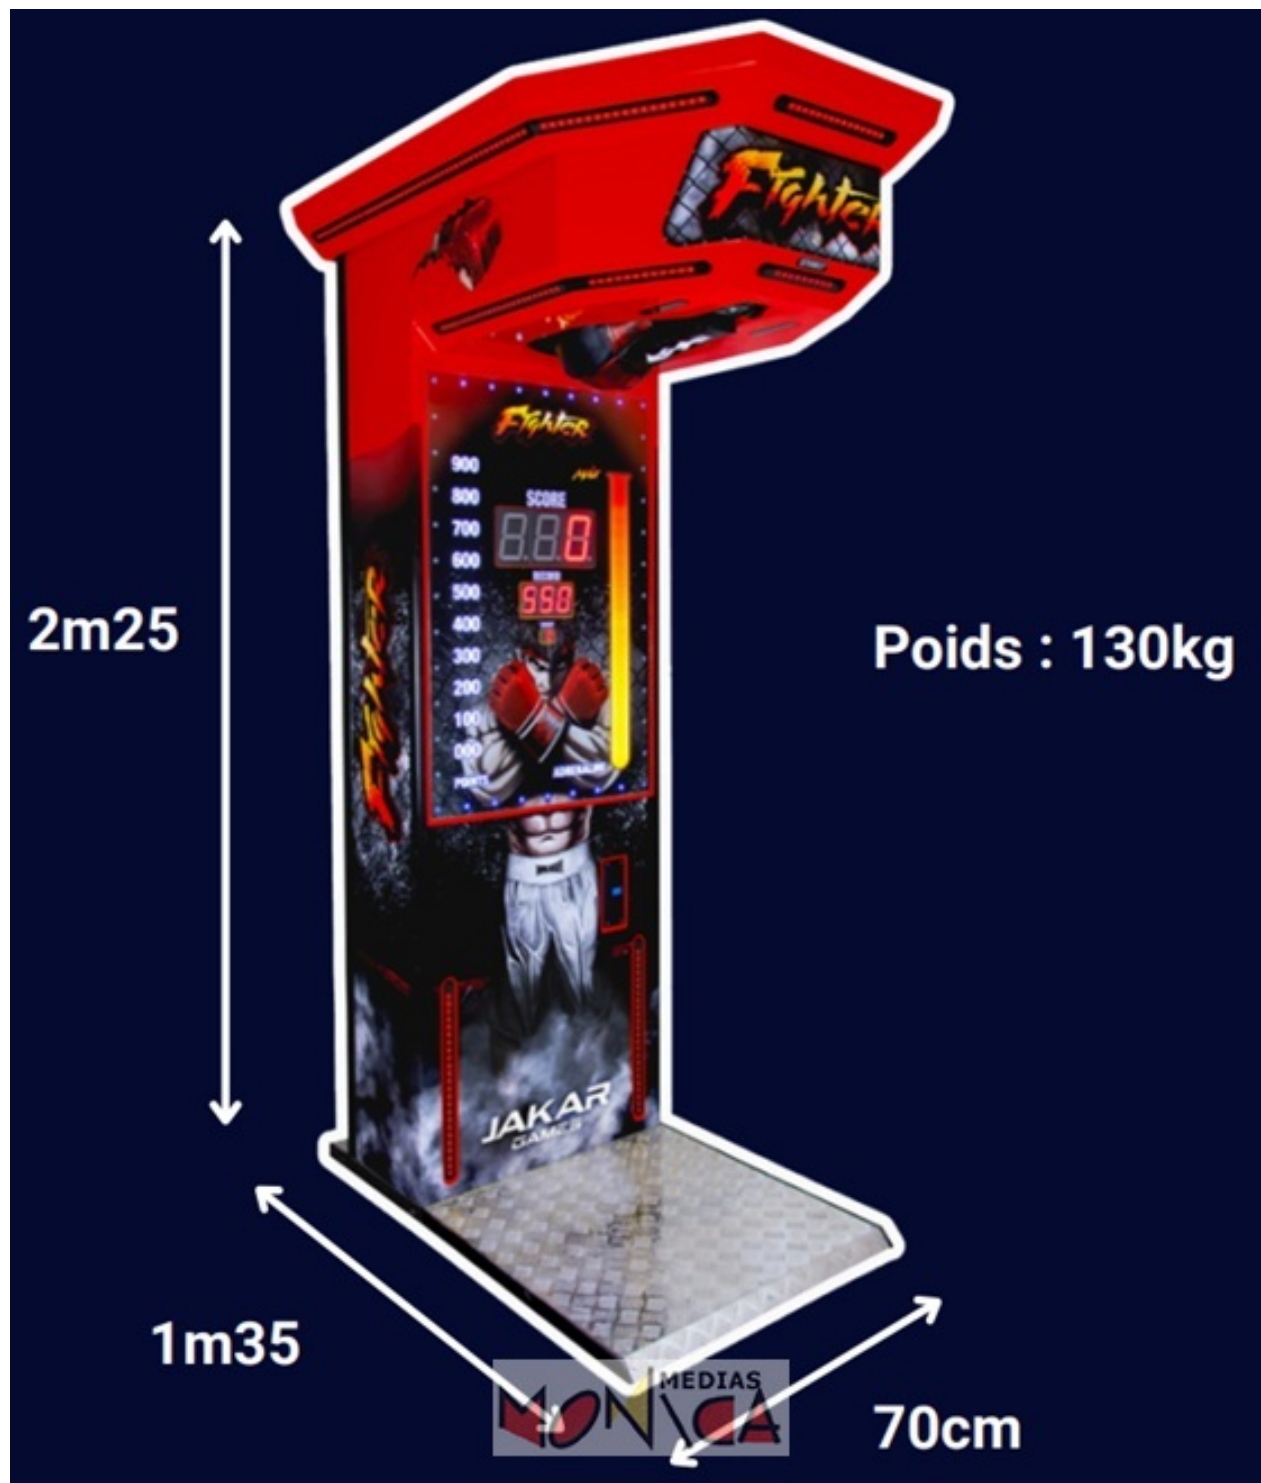

L'occasion de fantasmer des biscoteaux aussi dans l'**histoire du sport noble en culotte et gants** face face à un éventuel retour avant la cloche du dernier round, de **Mohamed Ali**, Myke Tyson ou nos **Marcel Cerdan** et Jean-Claude Bouttier nationaux...