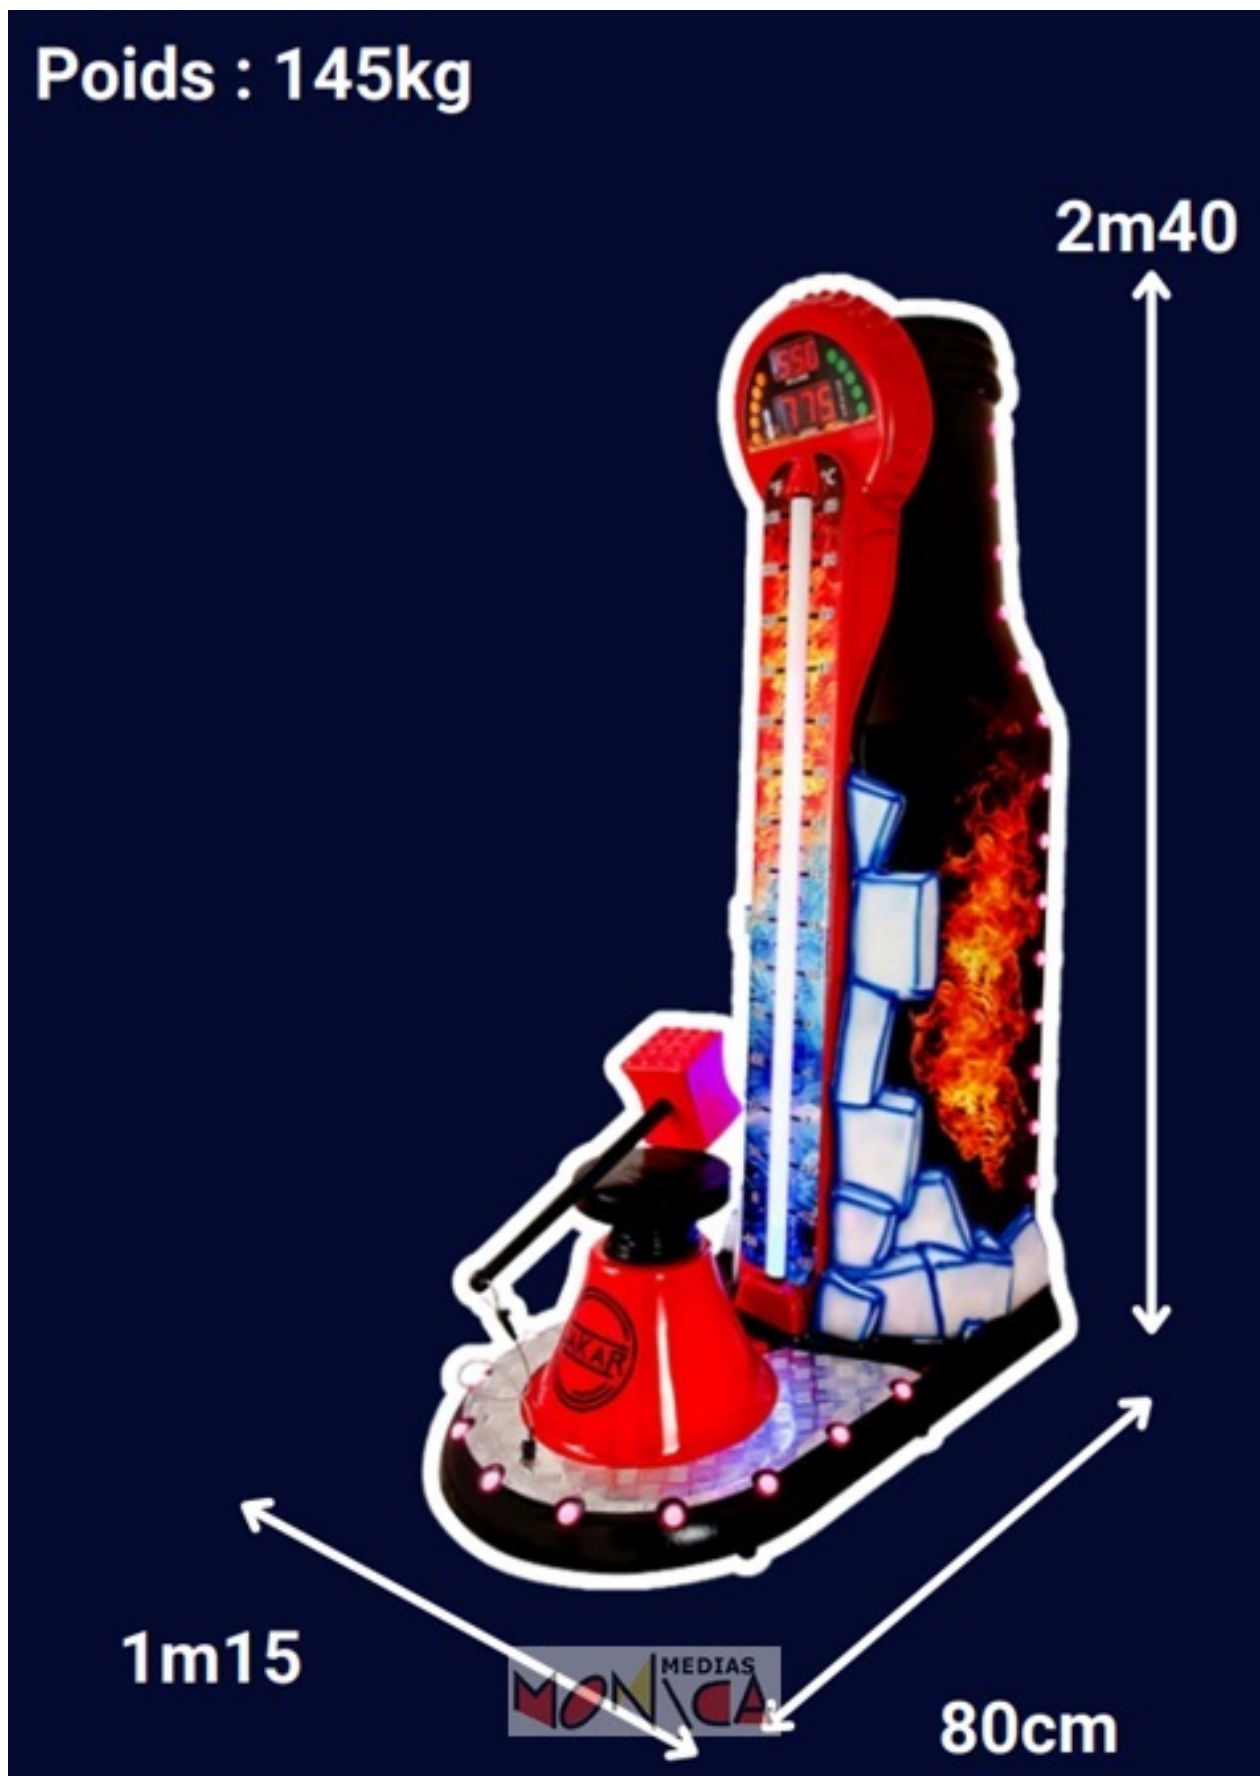

MAILLOCHE ELECTRONIQUE à louer : le Jeu de Fête Foraine High-Tech qui rend Marteau !

- [Partager par email](#)
- [Imprimer](#)
- [PD](#)
- [Lien de la page](#)

C'est le **jeu de force** le plus **festif** et **traditionnel** du monde **forain** mais transposé à l'ère **numérique** et spectaculaire...

Le populaire **coup de poing** des forts des Halles, mais en **mode high-tech** !

Vous mesurez toujours votre force avec un **marteau** mais avec beaucoup moins de bruit et un logiciel dernier cri pour apprécier votre **force de bras** et poignets...

Votre véritable **jeu de mailloche électronique design** est personnalisable en le *brandant* avec élégance, adhésifs et accessoires à votre marque...

*Dimensions de votre **mailloche électro pro** : L 140 cm X l 70 cm
X H 225 cm pour un poids de 130 kg*

[Location de MANEGE CARROUSEL pour Enfants : les Petits Amours !](#)

[SIMULATEUR de CANOE KAYAK RAPID RIVER](#)

[ATTRAPE DROP](#)

[CHARRETTES FORAINES: Stands Barbe à Papa Crêpe Gaufre PopCorn Vin Chaud](#)