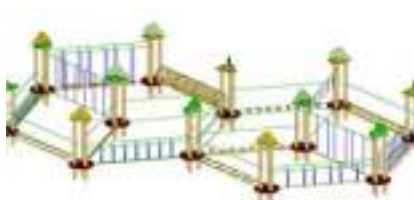

ACCROBRANCHE Parcours Escalade 12 ateliers

- [Partager par email](#)
- [Imprimer](#)
- [PD](#)
- [Lien de la page](#)

Ce magnifique **parcours Nature** et de grimpette au niveau des arbres est entièrement démontable et auto-porté.

Cet **accrobranche** enchante avec ses **12 ateliers** :une leçon d'équilibre et d'adrénaline, une animation originale bien verte et sportive, avec une installation à court ou à long terme.

Muni d'un baudrier, vous suivez le câble de sécurité auquel vous êtes accroché jusqu'à la fin de ce parcours dopé à l'oxygène.

A partir de 4 ans.

Dimensions : L 5 m x P 12 m x H 5 m

Vous aimerez aussi :

[BALL TRAP LASER](#)

[LES MANCHOTS DU PÔLE SUD : les échassiers en Noir et Blanc brisent la glace](#)

[COSMOSPHERE ECOLO](#)

[ACCROBRANCHE DOUBLE](#)

[SIMULATEUR de BOXE : jeu de FORCE électronique](#)

[PONEYS en LOCATION pour BALADES](#)

[La petite ferme des ANIMAUX HEUREUX](#)

[Orchestre du Grand Nord canadien LES TRAPPEURS](#)

Source URL: <https://www.monicamedias.com/accrobranche-parcours-escalade-12-ateliers.html>