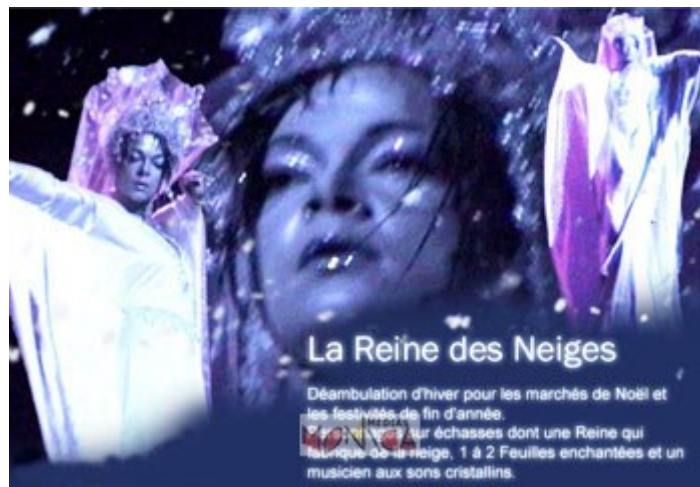

LA REINE DES NEIGES LA NUIT : les échassières artificières

- [Email](#) [2]
- [Imprimer](#) [3]
- [PDF](#) [4]
-

La **Reine des Neiges** est une **parade lumineuse** délicieusement **déambulatoire et poétique** avec dans les rôles principaux deux personnages, une reine sur échasses et un musicien au sol.

Comme un secret resté intégralement secret est aussi peu saisissant qu'un drap blanc sur la neige, révélons plutôt l'un des tours de force de la **Compagnie de la Reine des Neiges**: dans sa lenteur féerique, elle est surtout capable de recouvrir de neige tout un bout de quartier, le parvis de la mairie, une place ou un bout de rue qui mérite au hasard d'être enchanté.

La nuit, la déambulation de **la Reine et ses musiciens** confine à l'émerveillement : un voluptueux **conte de Noël** animé et bien vivant, mais aussi sonore et lumineux. Bref un vrai **spectacle féerique** en 4 dimensions, au moins!

Récapitulons cette belle histoire de **Noël en nocturne**: "**La Reine des Neiges**" avec ses secrets artifices fabrique de la **neige festive** et se plaît à parader avec un musicien au steel-drum, cet envoutant instrument dont les sons font écho aux carillons et cloches d'église. Pour enrichir encore ce Noël oecuménique à base d'une savante échassière parlant le langage universel de la musique, il est possible d'adjoindre à cet équipage une autre parade toute aussi déambulatoire et jubilatoire : "**les Maxi Lutins de Noël**" (personnages de clowns sur petites échasses).