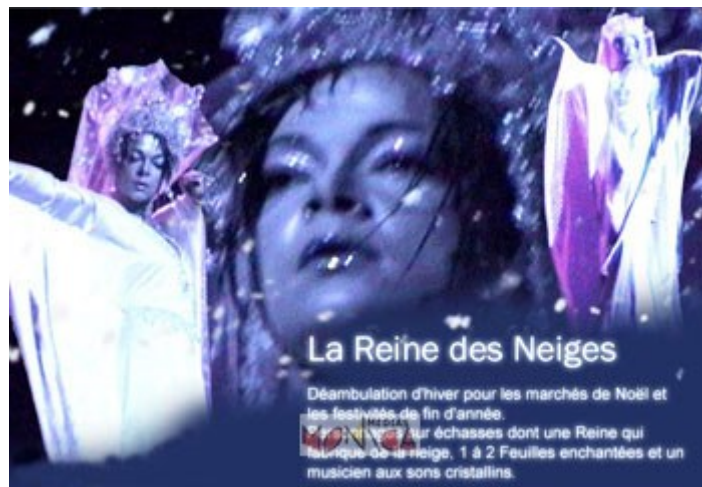

LA REINE DES NEIGES LA NUIT : les échassières artificières

- [Partager par email](#) [2]
- [Imprimer](#) [3]
- [PDF](#) [4]
-

La **Reine des Neiges** est une **parade lumineuse** délicieusement **déambulatoire et poétique** avec dans les rôles principaux deux personnages, une reine sur échasses et un musicien au sol.

Comme un secret resté intégralement secret est aussi peu saisissant qu'un drap blanc sur la neige, révélons plutôt l'un des tours de force de la **Compagnie de la Reine des Neiges**: dans sa lenteur féerique, elle est surtout capable de recouvrir de neige tout un bout de quartier, le parvis de la mairie, une place ou un bout de rue qui mérite au hasard d'être enchanté.

La nuit, la déambulation de **la Reine et ses musiciens** confine à l'émerveillement : un voluptueux **conte de Noël** animé et bien vivant, mais aussi sonore et lumineux. Bref un vrai **spectacle féerique** en 4 dimensions, au moins!

Récapitulons cette belle histoire de **Noël en nocturne**: "**La Reine des Neiges**" avec ses secrets artifices fabrique de la **neige festive** et se plaît à parader avec un musicien au steel-drum, cet envoutant instrument dont les sons font écho aux carillons et cloches d'église. Pour enrichir encore ce Noël oecuménique à base d'une savante échassière parlant le langage universel de la musique, il est possible d'adjoindre à cet équipage une autre parade toute aussi déambulatoire et jubilatoire : "**les Maxi Lutins de Noël**" (personnages de clowns sur petites échasses).