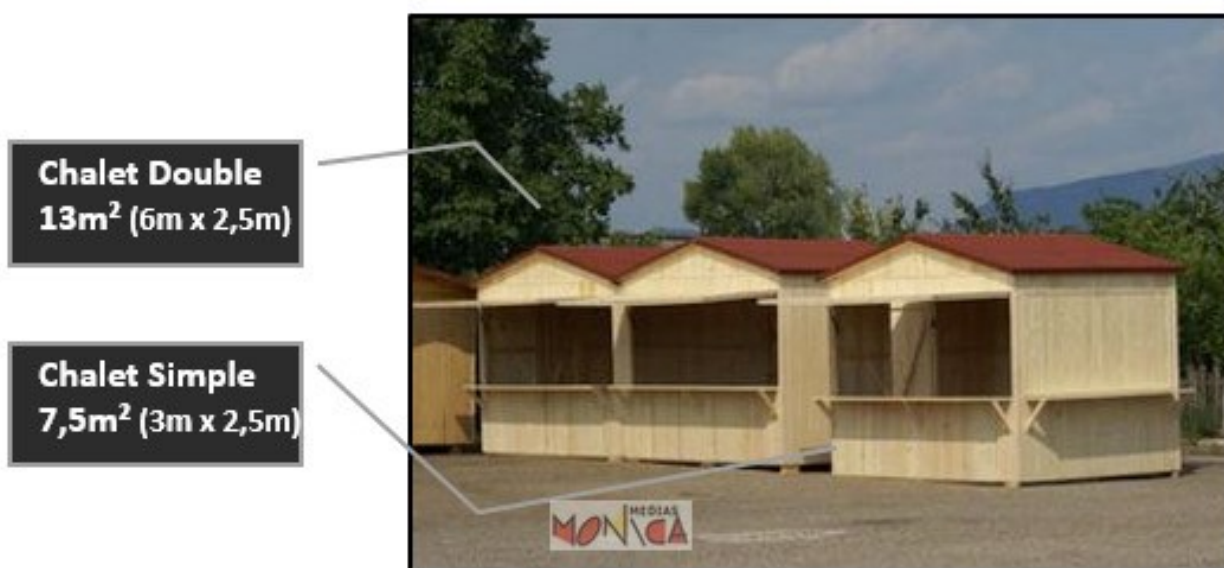

CHALET en bois SAPIN 3 METRES X 2,50 Location ou Achat

- [Partager par email](#)
- [Imprimer](#)
- [PD](#)
- [Lien de la page](#)

Une surface modulable en toute facilité : les **chalets extérieurs en bois de**

sapin sont disponibles en 3 m x 2,50 m. Nous pouvons les jumeler pour en faire des chalets doubles en 6 m x 2,50 m.

Une configuration personnalisable au top : les **chalets extérieurs en bois de sapin** disposent de façades avec auvents munis de vérins. Pour s'adapter à tous les besoins, les chalets extérieurs sont disponibles avec 1, 2 ou 3 ouvertures en façade.

CHALET en bois SAPIN 3 METRES X 2,50 Location ou Achat

Published on Monica Médias (<https://www.monica medias.com>)

Longueur en façade : 3 m ; Largeur : 2,50 m ; Hauteur au faîtage : 2,70 m ; Hauteur en rive : 2,20 m en bois sec, essence sapin naturel, bois traité fongicide, lazure sur l'extérieur du chalet.

CHALET en bois SAPIN 3 METRES X 2,50 Location ou Achat

Published on Monica Médias (<https://www.monica medias.com>)

Toiture : en deux éléments, montés sur cadres en tasseaux de 30 mm x 60 mm garnis d'OSB de 9 mm et recouverts de Polysol rouge soudé ; bande de faîtières en fer teinté rouge, peinture anticorrosion ; Fronton : en deux parties triangulaires de 3,00 m x 0,40 m au faîtage.