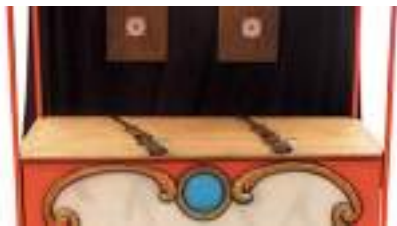

[LE VRAI PERE NOEL : animation pro par Artiste du Spectacle en Costume Luxe](#)

[STAND FORAIN TIR A LA CARABINE](#)