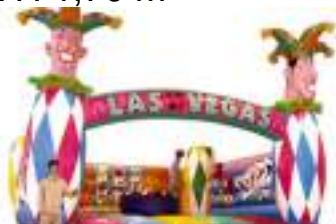

ROUE ASTROLOGIQUE

- [Partager par email](#)
- [Imprimer](#)
- [PD](#)
- [Lien de la page](#)

ROUE ASTROLOGIQUE

Published on Monica Médias (<https://www.monica medias.com>)

L 0,70 m x P 0,50 m x H 1,70 m

Vous aimerez aussi :

[CHATEAU LAS VEGAS GONFLABLE](#)

[SOIREE CASINO ENTREPRISE Baccara Chemin de Fer](#)

[JEU DERBY TURF Course Hippique à louer](#)

[SWING en SMOKING pour NUIT BLANCHE : JAZZ MILORD](#)

[CABINE A BILLETS Personnalisable en Location Evenementiel Entreprise Centre commercial](#)

[JACKPOT](#)

[CASH MACHINE : l'Authentique Cabine à BILLETS Américaine en Location !](#)

ROUE ASTROLOGIQUE

Published on Monica Médias (<https://www.monicamedias.com>)

[LOCATION SUPER SHUFFLE BOWLING électronique sur Table](#)