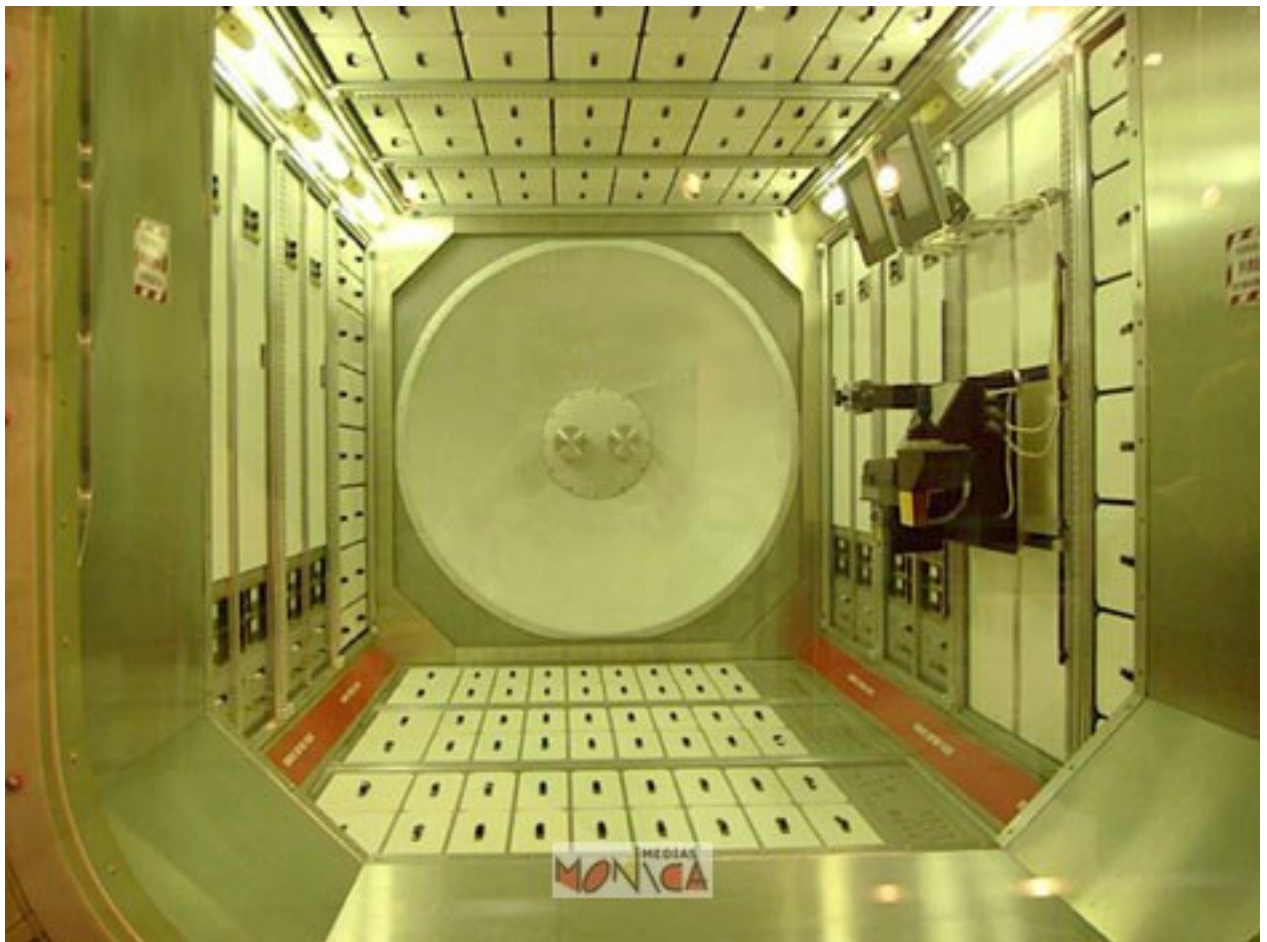

## **STUDIO PHOTO SCIENCE FICTION FX EFFETS SPECIAUX**

- [Partager par email](#)
- [Imprimer](#)
- [PD](#)
- [Lien de la page](#)

Offrez à vos invités, des photographies en couleurs et en costumes, individuelles ou en groupe, développées en 30 secondes, en format A4... Les costumes "**Science Fiction FX**" sont préparés pour être enfilés en une fois sur les vêtements d'aujourd'hui (les participants n'ont pas bien sûr à se déshabiller).

Deux minutes seulement sont nécessaires pour vêtir, placer les invités, opérer la prise de vue, développer, dévêtir et offrir la photo grand format. Notre équipe se compose d'un photographe professionnel et d'une hôtesse en charge des costumes FX et des nombreux accessoires. Les tirages sont remis aux convives dans un encart imprimé cartonné avec une fenêtre centrale suggérant les cadres "FX" et permettant d'imprimer le logo de la Société, de la Ville ou de l'Association qui va incarner et symboliser l'événement...

Grâce au décor autoporté de 4 à 9m2, le stand photo à thème peut être installé dans n'importe quel salle ou espace extérieur. Le stand pourra être complété sur option par n'importe quel autre décor spécifique. Souriez, vous êtes...