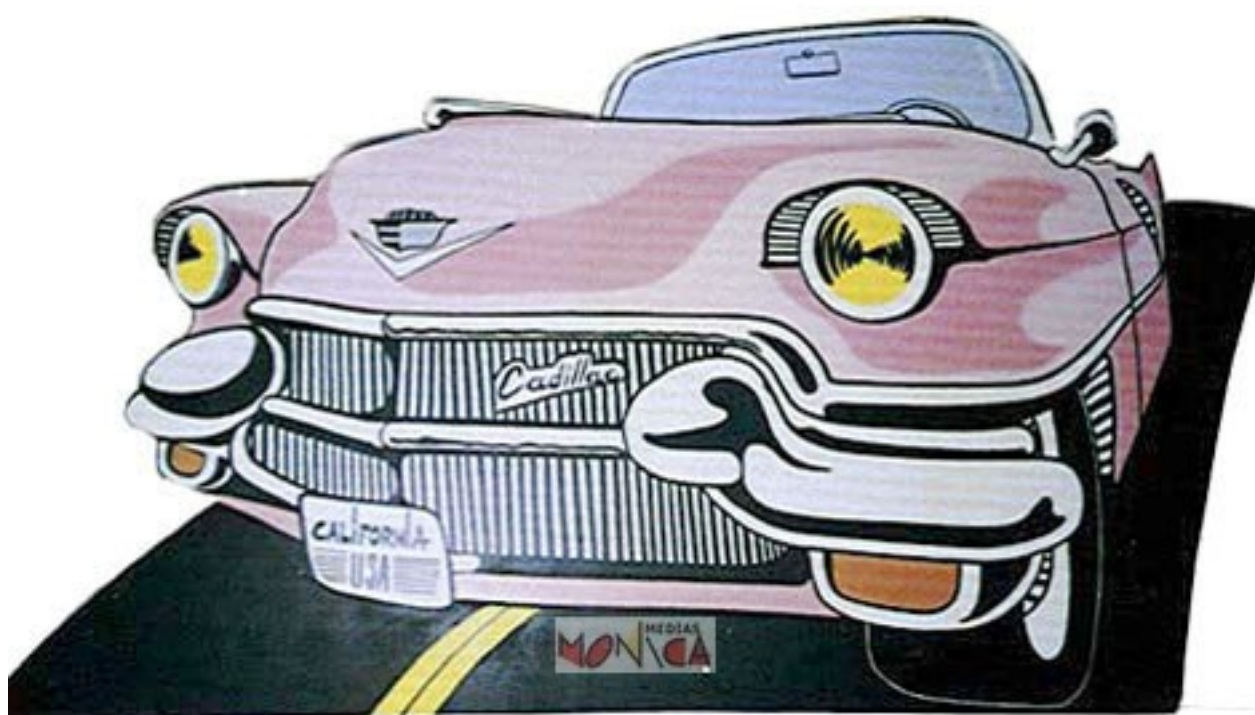

DECO ANNEES 60 SIXTIES USA 1 : Marilyn, JukeBox, Harley

- [Partager par email](#)
- [Imprimer](#)
- [PD](#)
- [Lien de la page](#)

Silhouette géante en trompe l'oeil de Cadillac des sixties

Juke-box CD Würlitzer

Pompe à essence MotorCycles US

Pompe à essence Harley Davidson US

Statue en résine Marilyn, Elvis, James Dean, Blues Brothers, Serveuse US, etc...

Vous aimerez aussi :

[DECO NOËL 2](#)

[DECO WESTERN 2](#)

[SOSIE BRIGITTE BARDOT](#)