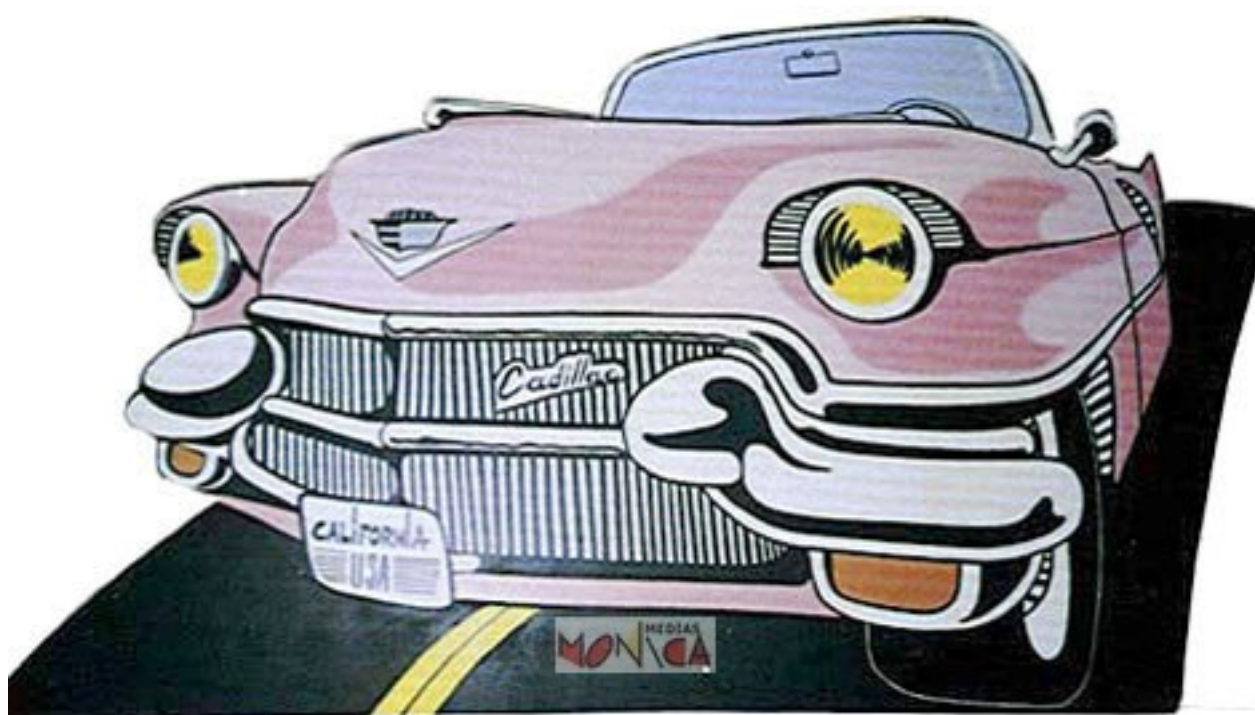

DECO ANNEES 60 SIXTIES USA 1 : Marilyn, JukeBox, Harley

- [Partager par email](#)
- [Imprimer](#)
- [PD](#)
- [Lien de la page](#)

Silhouette géante en trompe l'oeil de Cadillac des sixties

Juke-box CD Würlitzer

Pompe à essence MotorCycles US

Pompe à essence Harley Davidson US

Statue en résine Marilyn, Elvis, James Dean, Blues Brothers, Serveuse US, etc...

Vous aimerez aussi :

[Orchestre SIXTIES ROCK : le show des Années 60](#)