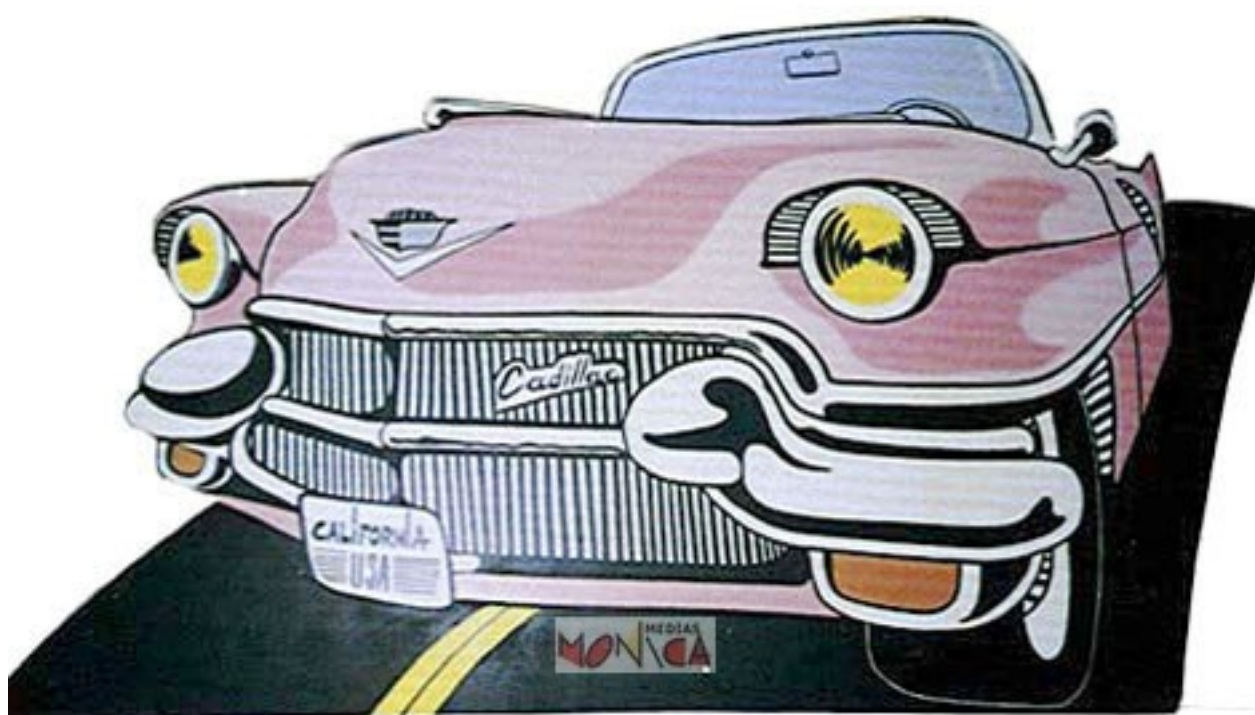

## **DECO ANNEES 60 SIXTIES USA 1 : Marilyn, JukeBox, Harley**

- [Partager par email](#)
- [Imprimer](#)
- [PD](#)
- [Lien de la page](#)

*Silhouette géante en trompe l'oeil de Cadillac des sixties*

*Juke-box CD Würlitzer*

*Pompe à essence MotorCycles US*

*Pompe à essence Harley Davidson US*

*Statue en résine Marilyn, Elvis, James Dean, Blues Brothers, Serveuse US, etc...*

Vous aimerez aussi :

[DECORATION de Sapin de Noël en Extérieur](#)